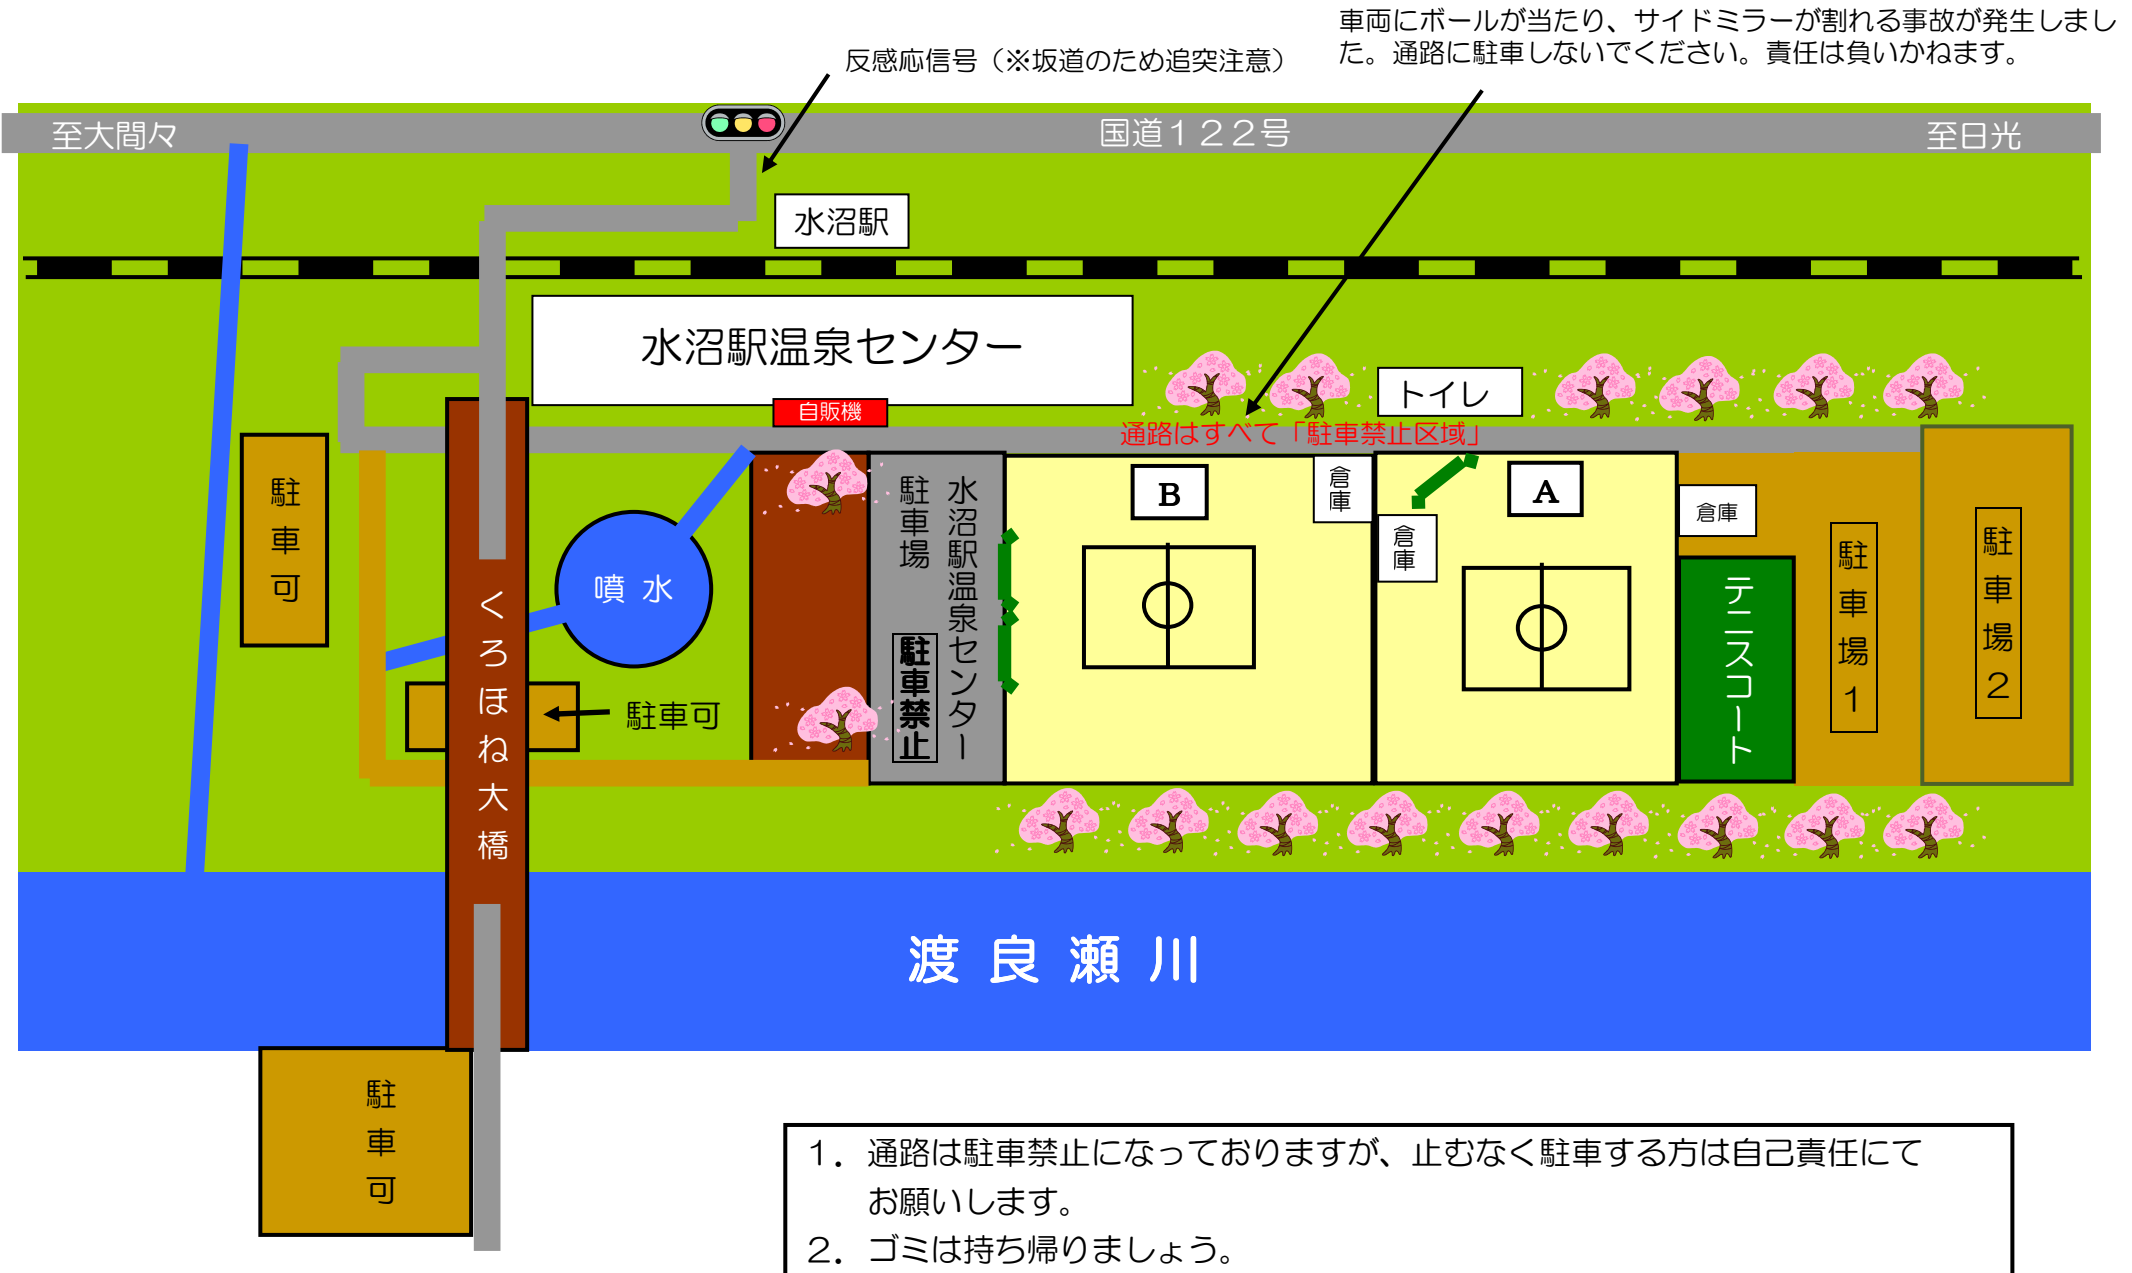

黒保根運動公園案内図（住所：桐生市黒保根町水沼）

1. 通路は駐車禁止になっておりますが、止むなく駐車する方は自己責任にてお願いします。
2. ゴミは持ち帰りましょう。