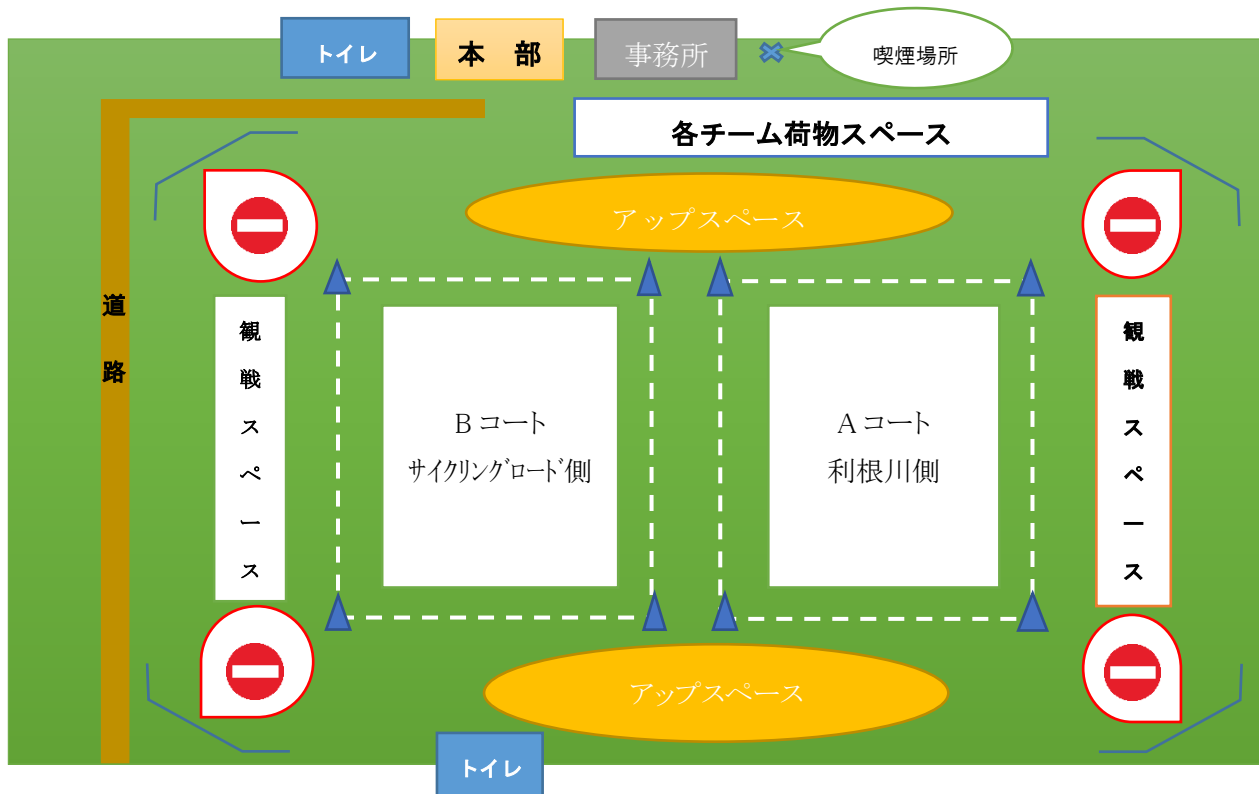

# 坂東橋緑地公園グランド 付近地図

渋川市半田2836-1

## < サッカーグランド 配置図 >

### ※注意事項

- ⚽ ソフトボールグラウンド（部分）には原則として立ち入らないでください。特にスパイクシューズでの立ち入りは厳禁です。
- ⚽ サッカーコート付近の白線から内側は選手スペースですので、選手以外は白線より外側で応援をお願いします。
- ⚽ ボールの使用はアップスペースのみでお願いします（ゴール裏は不可）。