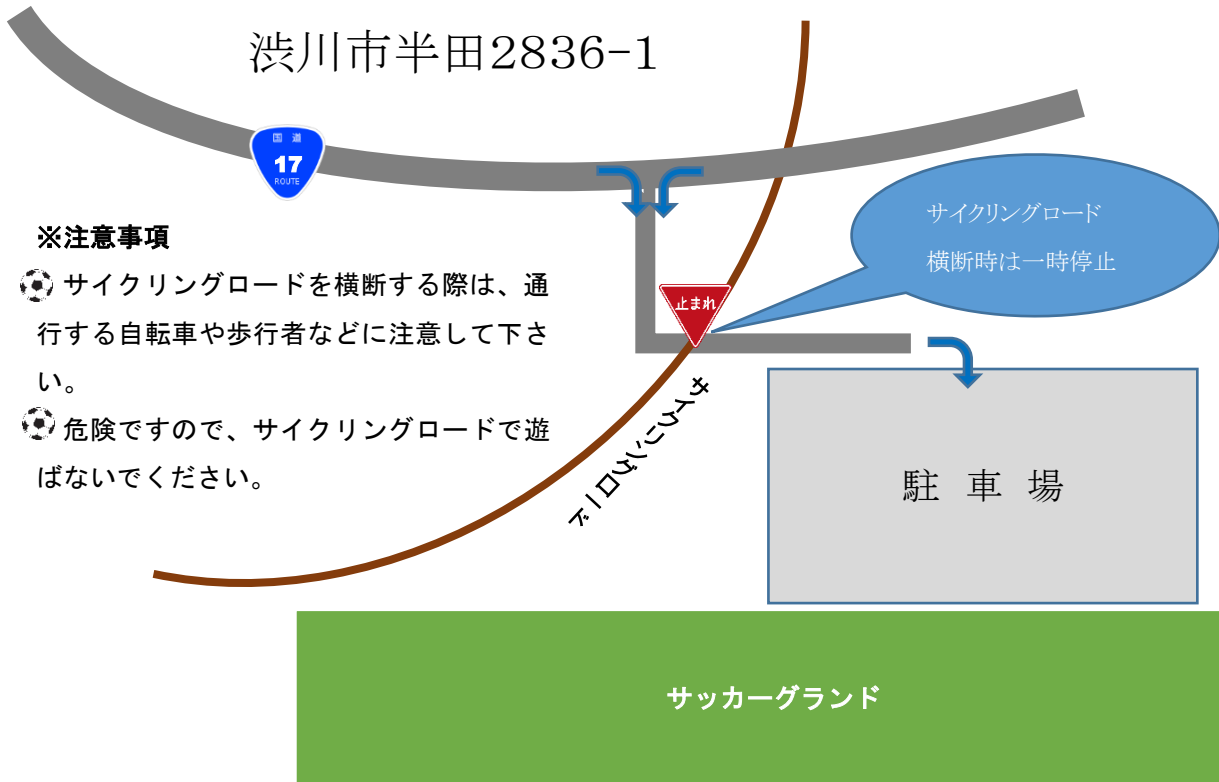

# 坂東橋緑地公園グランド 付近地図

渋川市半田2836-1

## < サッカーグランド 配置図 >